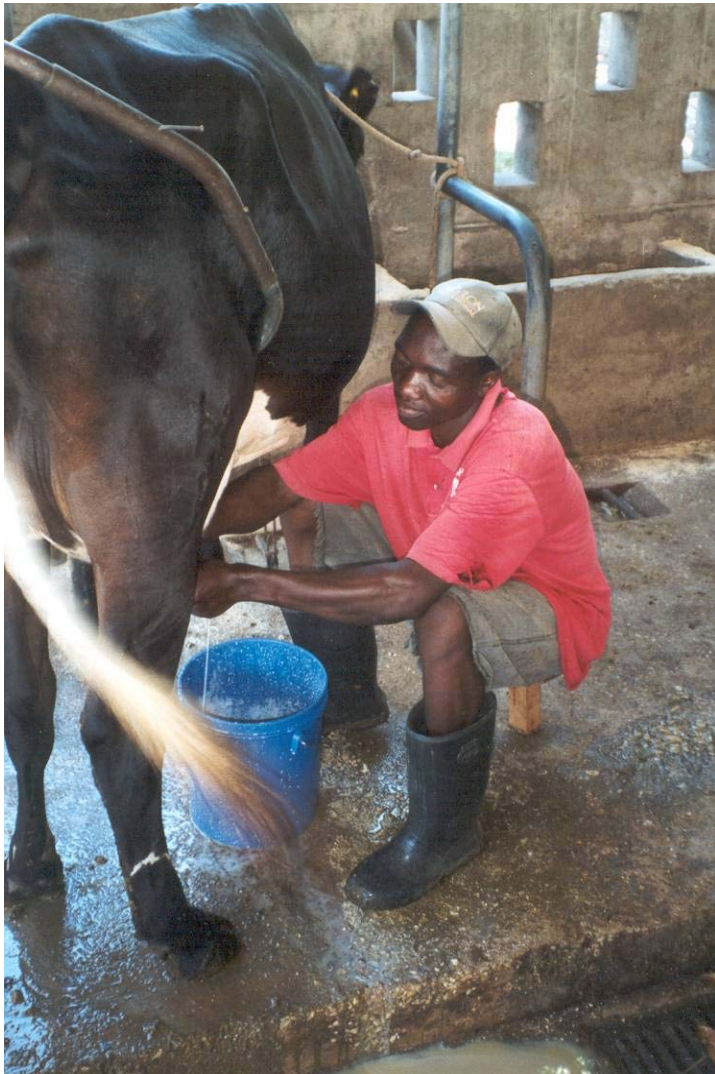

Boeren samenwerking is essentieel

- Melkinkopers bieden soms tijdelijk hogere prijzen, maar laten boer zitten in overvloed tijd
- Alleen hechte samenwerking (coöperaties) kunnen toekomst garanderen.
- 10 kleine dorpscoöperaties verenigd in TDCU
- Versterking coöperaties i.s.m. Rabobank
- Meer services aan de boeren: voer, A.I. vee, krediet

A.I services

Mifugo bora kruist afrikaans vee met NL sperma

Kruislingen van Mifugo bora gaan naar de boeren

Boerin met vee

Farm Friends

financieert vee voor kleine boeren

Farm Friends

Presentatie van de 'Kerst Koe' in Maramba