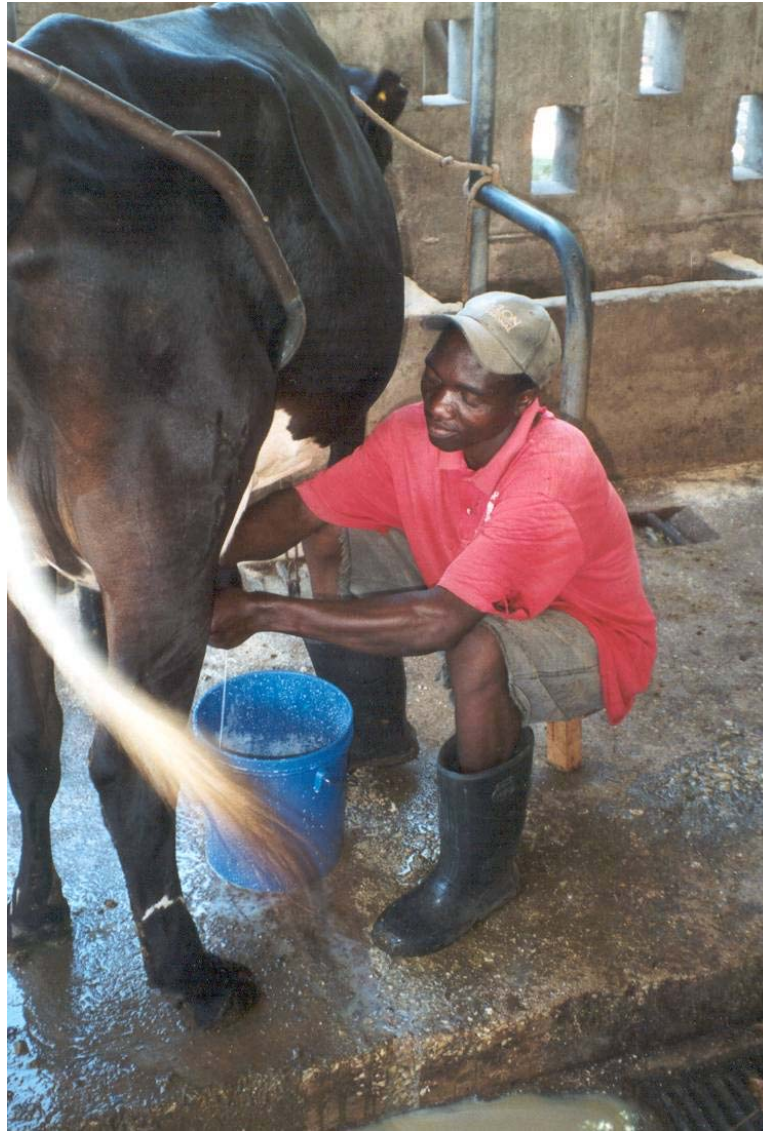

Tanga regio

- Warm met redelijke regenval
- Wisselende droge tijd
- Tropische gewassen en grassen
- Melkvee kan mits extra opgepast

Boerin uit Tanga

Steun aan hele sector

- 3000 melkvee boeren
- Zekere markt nodig voor melk
- Daarvoor: zuivel fabriek Tanga Fresh
- Melk verzamelt en gekoeld in de dorpen
- Verwerkt tot gepasteuriseerde melk en mtindi in Tanga
- Getransporteerd naar Dar es Salaam en daar verkocht

Melken met de hand

Milk collection centres

Tanga Fresh

Tanga Fresh Producten

Distributie van de producten

Gekoeld transport naar Dar es Salaam

Schoolreisje naar Tanga Fresh

d.o.b foundation steunt nieuwe zuivelfabriek

- Er wordt steeds meer melk geproduceerd
- Fabriek werd gebouwd voor 8000 kg/dag, nu 16000 kg/dag
- Nieuwe fabriek nodig van 30.000 to 50.000 kg/dag
- Kosten: 2,5 -3 miljoen euro
- d.o.b : goedkope lening en deelname
- Over 10 jaar: fabriek naar Tanzaniaanse boeren (zuivelcoöperatie)