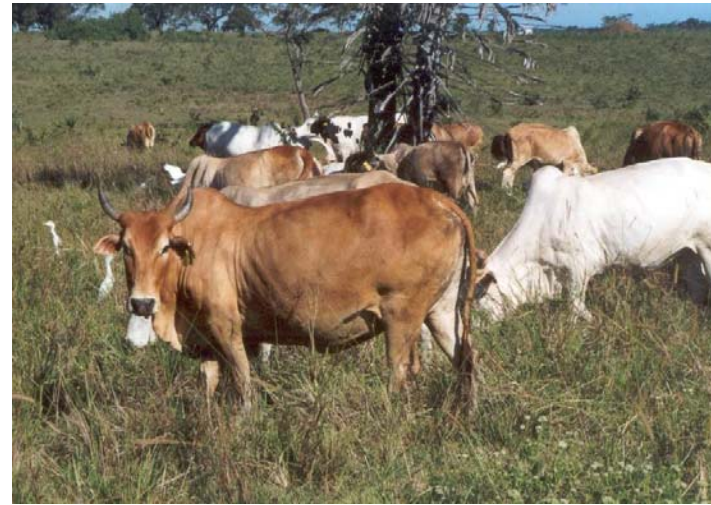

Tanga regio

- Warm met redelijke regenval
- Wisselende droge tijd
- Tropische gewassen en grassen
- Melkvee kan mits extra opgepast

Boerin uit Tanga

Steun aan hele sector

- 3000 melkvee boeren
- Zekere markt nodig voor melk
- Daarvoor: zuivel fabriek Tanga Fresh
- Melk verzamelt en gekoeld in de dorpen
- Verwerkt tot gepasteuriseerde melk en mtindi in Tanga
- Getransporteerd naar Dar es Salaam en daar verkocht

Boeren samenwerking is essentieel

- Melkinkopers bieden soms tijdelijk hogere prijzen, maar laten boer zitten in overvloed tijd
- Alleen hechte samenwerking (coöperaties) kunnen toekomst garanderen.
- 10 kleine dorpscoöperaties verenigd in TDCU
- Versterking coöperaties i.s.m. Rabobank
- Meer services aan de boeren: voer, A.I. vee, krediet

A.I services

Mifugo bora kruist afrikaans vee met NL sperma

Kruislingen van Mifugo bora gaan naar de boeren

Boerin met vee

Farm Friends

financieert vee voor kleine boeren

Farm Friends

Presentatie van de 'Kerst Koe' in Maramba